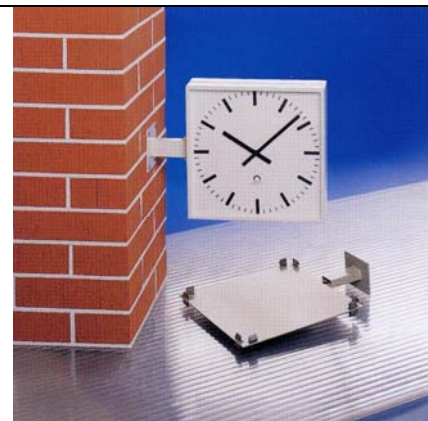

Монтажный комплект

Односторонние часы			Двусторонние часы		
Размер циферблата	A	Масса	Размер циферблата	A	Масса
см	мм	кг	см	мм	кг
30×30	314	1,1	30×30	314	4,5
40×40	414	2,0	40×40	414	7,2

Монтажный комплект для преобразования двух односторонних часов в двусторонние часы с боковым или верхним креплением.