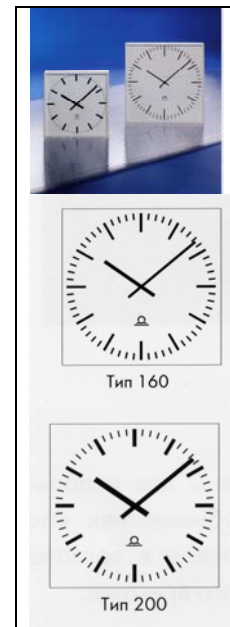

Часы вторичные стрелочные для помещений SLIM QUAD торговой марки MOBATIME

Назначение

Часы вторичные стрелочные для помещений SLIM QUAD (далее по тексту – часы) предназначены для индикации времени в часах и минутах (часах, минутах и секундах). Часы управляются разнополярными минутными и секундными импульсами от первичных часов или от часовых станций.

Часы имеют сертификат соответствия № РОСС RU. МЛ04.В00014 и соответствуют требованиям технических условий ТУ4282 -006-71405143-2005 и ГОСТ Р 51318.14.1-99.

Область применения

Часы могут использоваться внутри помещений в учреждениях и на предприятиях различного профиля в стационарных системах единого времени общего назначения.

Особенности изделия

Возможен вариант использования с управлением и питанием по линии MOBALine для часовых систем с первичными часами или с часовыми станциями, реализующими стандарт MOBALine*, а также автономная работа в режиме кварцевых часов с питанием от встроенной батареи.

Часы суперплоские, квадратные, односторонние или двусторонние, циферблаты стандартных диаметров 30 и 40 см, из легкого сплава, с черными метками, двух типов (160 и 200). Корпус из высококачественного легкого сплава, с плоским минеральным стеклом, стандартный цвет - белый.

В состав изделия входят монтажные комплекты для двусторонних часов для крепления на стену или к потолку.

Примечание: *- стандарт MOBALine – стандарт систем единого времени, позволяющий управлять стрелочными самоустанавливающимися часами и различными исполнительными устройствами, синхронизировать цифровые часы, компьютеры и другие микропроцессорные устройства по одной двухпроводной линии

Технические характеристики

Ток потребления всех часов: 6÷7 мА в рабочем режиме, 10÷11 мА в режиме подгонки.

SLIMQ.A. Импульсный механизм с часовым и минутным отсчетом, управляемый разнополярными минутными импульсами 24В (12; 48 или 60В по заказу), циферблаты всех диаметров и типов.

SLIMQ.E. Импульсный механизм с часовым, минутным и секундным отсчетом, управляемый разнополярными секундными импульсами 12; 24; 48 или 60В, диаметр циферблатов 30см, все типы циферблатов.

SLIMQ.SAM. Механизм с часовым и минутным отсчетом, поддерживающий стандарт MOBALine для работы (управление и питание) в качестве самоустанавливающихся часов, циферблаты всех диаметров и типов.

SLIMQ.DQ. Высокоточный кварцевый механизм для автономных часов с часовым, минутным и секундным отсчетом, с элементом питания AA (LR06; MN1500; 316) 1,5 В, циферблаты всех диаметров и типов.

Условия эксплуатации:

температура окружающего воздуха ..... (+5÷+40) °С
относительная влажность при температуре +25°С 80%
атмосферное давление ..... (630÷800) мм. рт. ст.