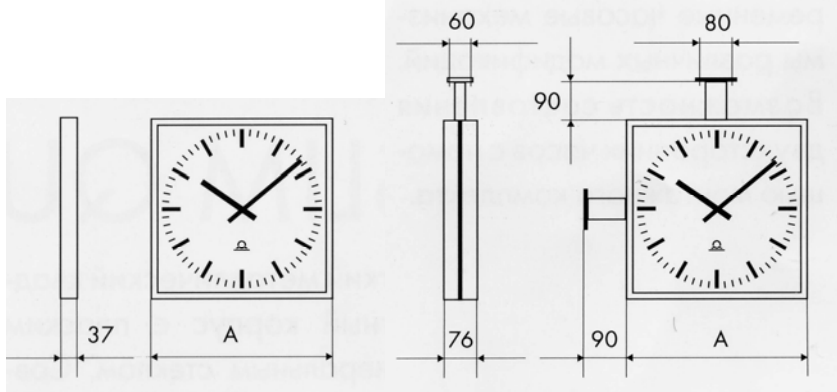

Габаритные размеры и масса