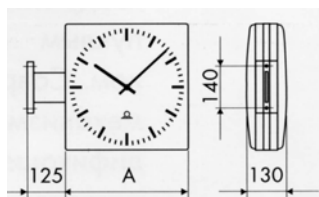

Габаритные размеры и масса