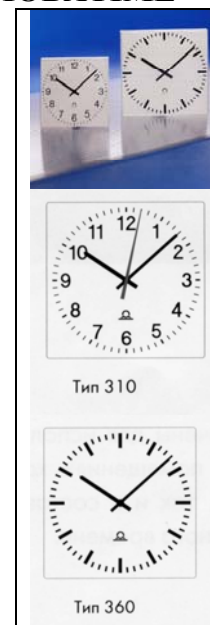

**Часы вторичные стрелочные для помещений MODERNA торговой марки MOBATIME**

**Назначение**

Часы вторичные стрелочные для помещений MODERNA (далее по тексту – часы) предназначены для индикации времени в часах и минутах (часах, минутах и секундах). Часы управляются разнополярными минутными и секундными импульсами от первичных часов или от часовых станций.

Часы квадратные, односторонние или двусторонние. циферблаты стандартных диаметров 30 и 40 см из легкого сплава, с черными часовыми метками и арабскими цифрами, двух типов(310 и 360). Корпус из высокопрочного легкого сплава с выпуклым акриловым стеклом, стандартный цвет – белый. В состав изделия входит монтажный комплект для двусторонних часов, предназначенный для соединения корпусов двух комплектов часов в оправе циферблатами наружу и крепления к любому удобному для наблюдения показаний времени месту.