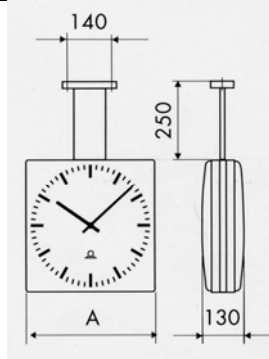

Габаритные размеры и масса