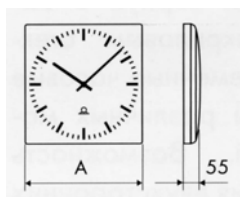

Габаритные размеры и масса