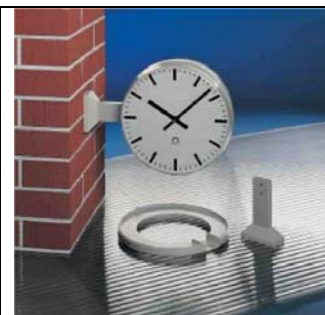

Часы в круглом высококачественном алюминиевом корпусе с выпуклым защитным стеклом, односторонние или двусторонние. Циферблаты двух типов: с часовыми метками (тип 200), с арабскими цифрами (тип 210), циферблат белый, метки и арабские цифры черного цвета. Стандартные диаметры циферблата 28 и 40 см. Цвет корпуса – белый. В состав изделия входят монтажные комплекты для двусторонних часов, предназначенные для соединения корпусов двух комплектов часов в оправе циферблатами наружу и крепления к потолку или на стену в любом удобном для наблюдения показаний времени месте. Возможно одностороннее крепление одних часов на стену.

Масса:

ECO.A.28.200, 210 1,2 кг;
ECO.A.40.200, 210 1,8 кг.

Дополнительные принадлежности

Комплекты монтажные для двусторонних часов для крепления на стену и к потолку

ECO.28.SET Консоль 10см для двухсторонних часов Ø30 см
ECO.40.SET Консоль 10см для двухсторонних часов Ø40 см